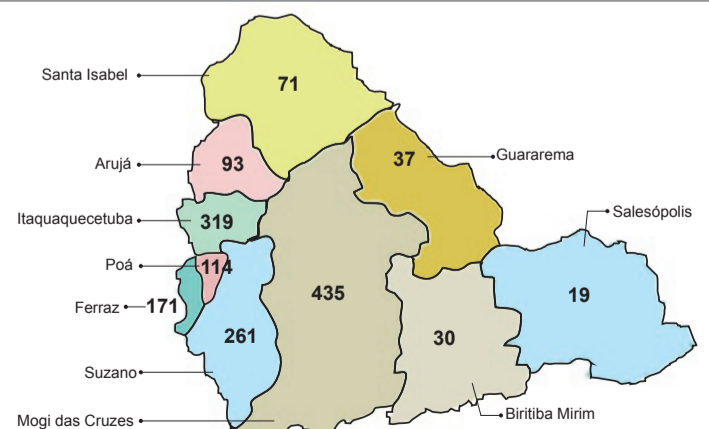

PÓLIO E SARAMPO

Campanha em Suzano segue até dia 13

A Prefeitura de Suzano informou que foram prorrogadas até a sexta-feira da semana que vem as campanhas de vacinação contra a poliomielite e o sarampo e de multivacinação, que se encerrariam na quinta-feira passada. **Cidades, página 4**

Suzano, Mogi, Itaquá e Ferraz

Bom Prato deixa de atender durante os finais de semana

Governo explicou que atendimento aos sábados e domingos ocorreu em caráter emergencial em todo o Estado. **Cidade, página 3**

CONSUMO

Covid acelera compras online

Mesmo com o avanço da região à fase verde, compras online seguem em alta. **Cidades, página 4**

Número de mortes pelo coronavírus no Alto Tietê chega a 1.550

Fontes: Prefeituras, Condemat e governo do Estado de São Paulo