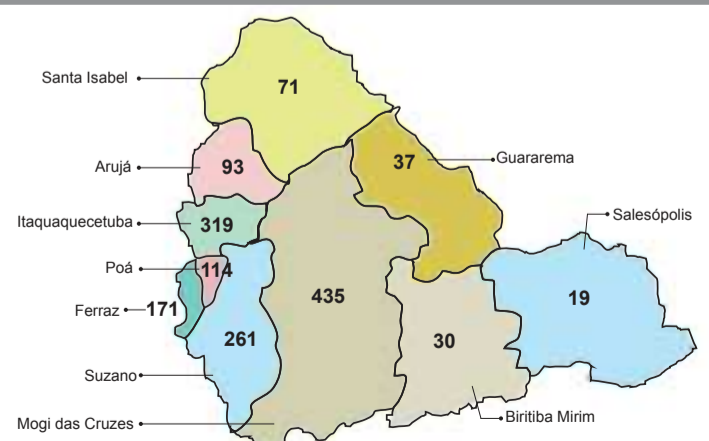

PÓLIO E SARAMPO

Campanha em Suzano segue até dia 13

A Prefeitura de Suzano informou que foram prorrogadas até a sexta-feira da semana que vem as campanhas de vacinação contra a poliomielite e o sarampo e de multivacinação, que se encerrarão na quinta-feira passada. **Cidades, página 4**

Suzano, Mogi, Itaquá e Ferraz

Bom Prato deixa de atender durante os finais de semana

Governo explicou que atendimento aos sábados e domingos ocorreu em caráter emergencial em todo o Estado. **Cidade, página 3**

CONSUMO

Covid acelera compras online

Mesmo com o avanço da região à fase verde, compras online seguem em alta. **Cidades, página 4**

Número de mortes pelo coronavírus no Alto Tietê chega a 1.550

Fontes: Prefeituras, Condemat e governo do Estado de São Paulo